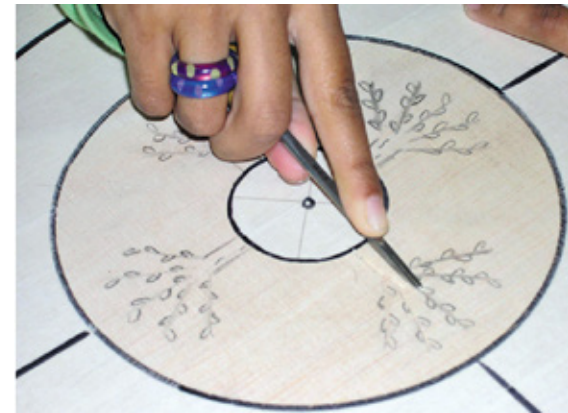

Kurzbeschreibung:

Eine Schulklasse oder andere Jugend-Gruppe gestaltet in einem mehrstufigen und mehr-tägigen Prozess individuelle Holzschnitt-Kreisbilder als Druckgrafik. Dabei werden die Grundtechniken des Holzschnittes und des Mehrfarbdruckes vermittelt. Im Fokus steht die ausgewogene Balance zwischen kreativer individueller Arbeit und kooperativem Gruppenprozess. Am Ende nimmt jede/r Teilnehmende sein persönliches Kreisbild als 4-farbige Original-Druckgrafik mit nach Hause, die auf der ateliereigenen Abziehpresse gedruckt wird.

Ort:

Maison des Corbeaux
Chemin du Planbois 7
CH-1589 Chabrey (VD)

Daten, Dauer, Kosten:

5-tägiger Workshop, tägliche Arbeitszeit ca. 3-5 Stunden
Übernachtung mit Selbstverpflegung im Haus möglich
Termine und Kosten auf Anfrage und nach Absprache